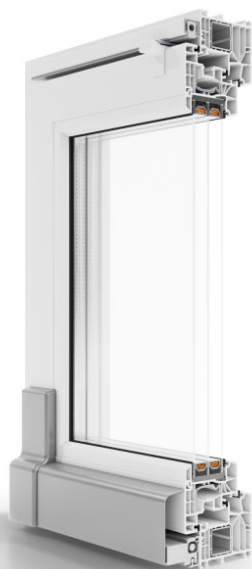

Patio

- ✓ základní systém posuvných dveří
- ✓ standardní mikroventilace v rohu aktivního křídla
- ✓ možnost instalace posilovače nastavení sklopení s klikou
- ✓ rohy dotažené klikou

Dveře PSK jsou alternativou balkonových oken. Tento systém umožňuje posuv a výklop křídla. Použití speciálních pojezdových lišt brání otevření systému dovnitř, čímž šetří místo v místnostech.

PVC

POSUVNÉ SYSTÉMY

PATIO

SALAMANDER

ALUPLAST