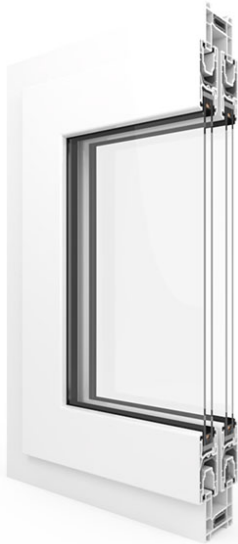

Easy Slide ST60

- ✓ montážní hloubka 60 mm
- ✓ zasklení s pakety o šířce od 4 do 20 mm.
- ✓ funkce jednoduchého přesunutí křídla
- ✓ maximální hmotnost 60 kg

1-2

dráhy

Posuvný systém Easy Slide šetří místo uvnitř místností. Doporučeno pro konstrukci menších posuvných dveří. Jeden z nejeekonomičtějších posuvných systémů.

PVC

POSUVNÉ SYSTÉMY