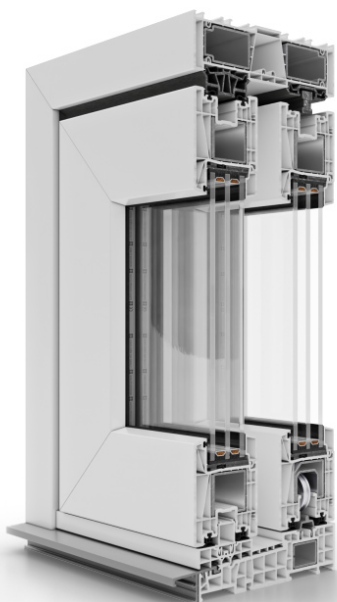

# EvolutionDrive 82

- ✓ stavební hloubka 194 mm
- ✓ zasklení s pakety do 52 mm
- ✓ šířka křídla 82 mm
- ✓ možnost instalace nízkého prahu
- ✓ možnost použití hliníkových opláštění (schémata A a C)

**5**

Komor

**1-2**

dráhy

System zdvižně posuvných dveří umožňuje výrobu velkého zasklení při zachování velmi dobrých tepelných parametrů. Charakteristickým rysem systému je možnost jeho vybavení nízkým prahem, který umožňuje použití bezbariérových řešení.

PVC

POSUVNÉ SYSTÉMY

SALAMANDER