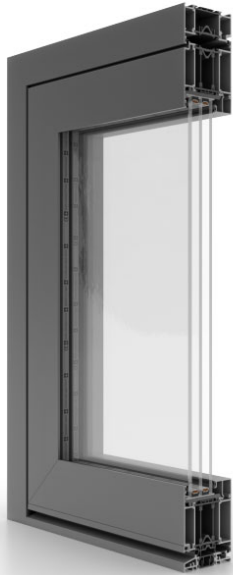

Decalu 88 Doors

- ✓ **Hliníkový dveřní systém**
- ✓ stavební hloubka 88 mm
- ✓ zasklení s pakety o šířce do 61 mm.
- ✓ minimální složení 135 mm
- ✓ lakujeme v celé paletě RAL K7 a na přání pod daným kódem prášku

Standardně má tento systém distanční vložku, která jej chrání proti deformaci i při velmi jasném slunečním světle. Tato technologie funguje perfektně s povrchovou úpravou panelu.

HLINÍK

DVEŘE