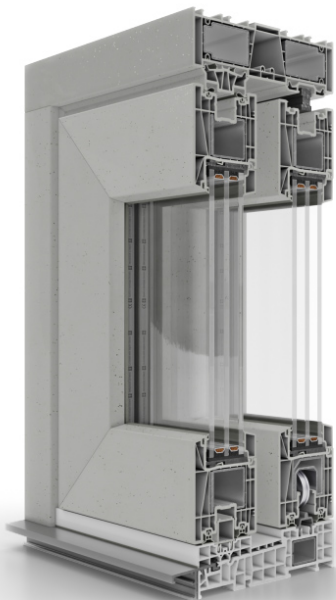

Greta HST

- ✓ Stavební hloubka: 194 mm
- ✓ Zasklení balíčky o šířce od 24 do 52 mm
- ✓ Šířka křídla: 82 mm
- ✓ Dostupné schéma: A, C, D, K
- ✓ Profil v barvě architektonického betonu

5

komor

1-2

dráhy

Zdvížeň-posuvný systém Greta HST je prémiové řešení určené pro náročné klienty, kteří se navíc zaměřují na ekologii. Jeho profily jsou vyrobeny ze 100% recyklovaného plastu, což spolu s velmi dobrými tepelnými parametry řešení HST znamená efektivní snižování uhlíkové stopy investora. Prostory vybavené Gretou HST se vyznačují vynikající funkcí díky možnosti využití tzv. nulového prahu, téměř v jedné rovině s podlahou.

Proč doporučit posuvný systém z PVC Greta:

- Jedná se o nový, ekologický návrh, který vychází z osvědčených řešení, jež jsou na trhu již mnoho let.
- Nabízí absolutně unikátní estetiku profilů připomínajících vzhledem betonu, která se skvěle hodí do standardů moderní výstavby a je příjemná na dotek
- Jako řešení HST nabízí velmi dobré parametry, zejména v oblasti tepelné izolace a těsnosti ve srovnání s jinými posuvnými systémy

Vyberte si posuvný systém z PVC Greta, pokud vaši klienti: