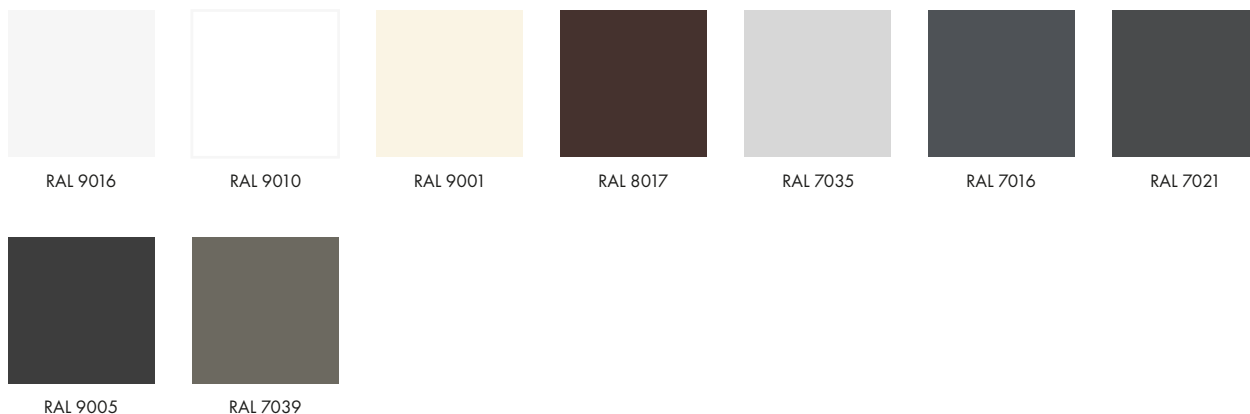

PALETA BAREV DŘEVA STANDARD

BARVY RAL

BARVY LAZUR

Barvy vzorů berte pouze jako orientační, protože v závislosti na druhu dřeva, jeho přirozené barvě a tloušťce naneseného vrchního nátěru se mohou odstíny jednotlivých barev lišit. Barevné vzorky jsou vyobrazeny jako odskaný materiál, jejich skutečné barvy se mohou lišit od skutečných barev.